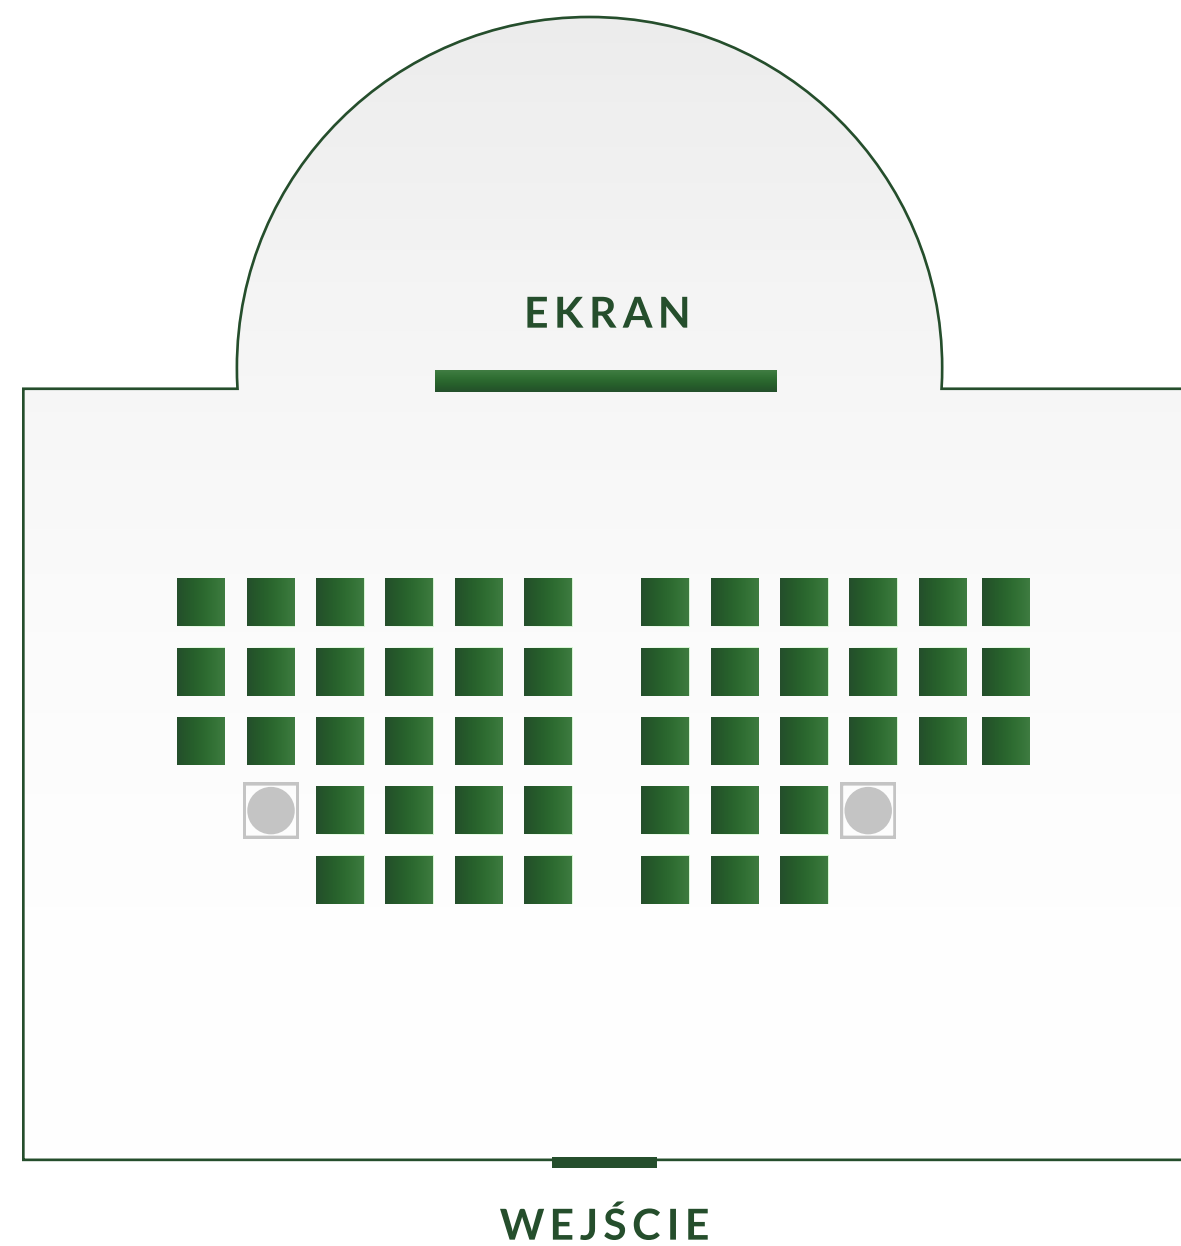

Przykładowe ustawienie sali

Powierzchnia sali: 84m²

Przedstawione propozycje są
przygotowane w wersji
poglądowej.

Układ teatralny dla 50 os.

Ustawienie przy stole dla 18 os.